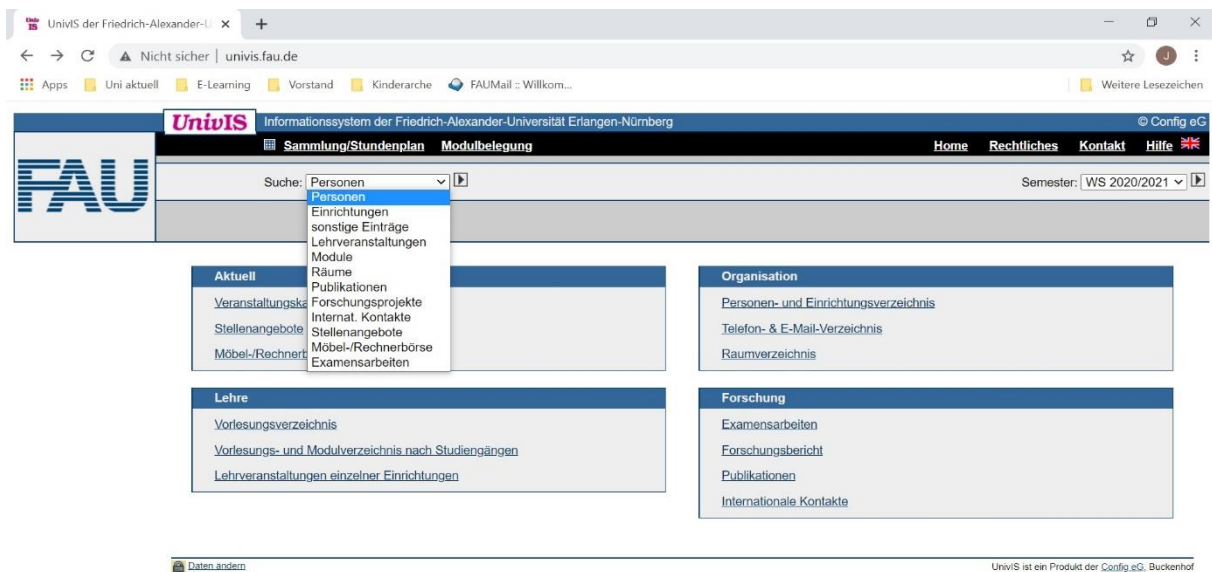

UnivIS

[UnivIS](#) ist die Plattform der Friedrich-Alexander-Universität, auf der sämtliche Informationen zu Veranstaltungen, Räumen, Vorlesungen und Personen gesammelt werden. Die Webseite kann unter dem Link <http://univis.fau.de/> aufgerufen werden.

Auf der Homepage finden sich unter den Kategorien {Aktuell}, {Organisation}, {Lehre} und {Forschung} verschiedene Unterkategorien mit den studienrelevanten Informationen. Wichtig ist, dass rechts oben bei {Semester} das relevante Semester angegeben wird. Unter {Suche} links daneben finden sich Shortcuts zu den am meisten genutzten Unterkategorien.